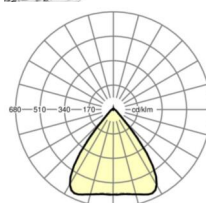

## Оптика

Оснастка	LED, цветопередача/оттенок света CRI ≥ 80 / 6500K
Допуск для координаты цветности (MacAdam)	3SDCM
Фотобиологическая безопасность (светильник)	RG1
Номинальный световой поток	7024lm
Срок службы LED	50000h L80/B10 (Tq 45°C)
светоотдача светильников	182lm/W
Угол излучения	80° (C0) / 80° (C90)
UGR поп./вдоль	17.2 / 17.5

## DEEP-LINK

<https://www.regiolum.de/ru/article/19432024330>

Ссылка	LED 7000lm 865
ηLB	100 %
Φ ↓/↑	98 % / 2 %
UGR поп./вдоль дисплей	17.2 / 17.5
	65° < 3000cd/m²

**Механика**

цвет корпуса	белый стандартный для электротехники RAL 9016
размеры (LxWxH/DxH)	2299mm x 55mm x 37mm
вес (нетто)	2.5kg
Вид монтажа	сборка трековых систем, световая структура

**размеры**

L	2299 mm	Длина
В	55 mm	Ширина
н	37 mm	Высота